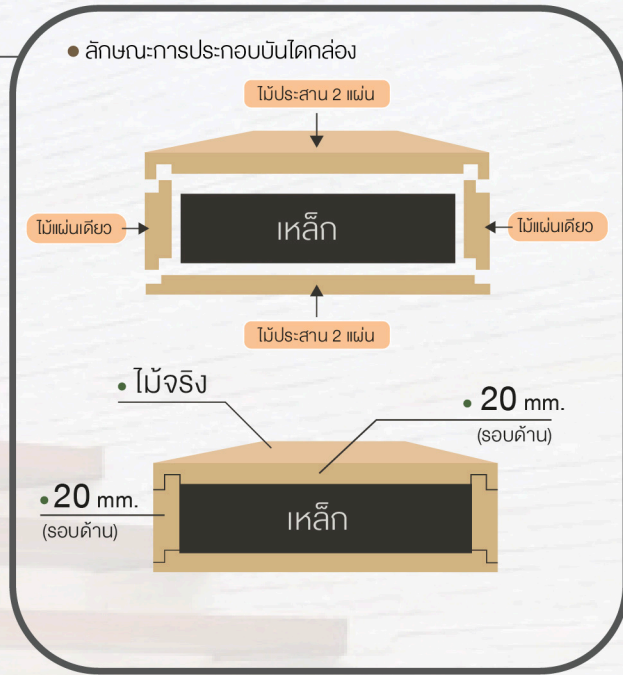

#### ● FLOATING STAIRS (บันไดลอย)

ความหนา 20 mm. (Thickness)	ความยาว (Length)	
ความกว้าง (Width) 250-300 mm.	L1000-1200 mm.	L1201-1500 mm.
ราคา / ชั้น (PRICE / PCS)	5,320.-	6,830.-

#### ● ค่าติดตั้งบันไดลอย / ลอย

พร้อมเคลือบ (สีธรรมชาติ) 3,500 บาท ต่อชั้น  
 ย้อมสีอื่นๆ 550-950 บาท ต่อชั้น  
 (ราคานี้เฉพาะแบบมาตรฐานของทางบริษัทฯ)

ความหนา (Thickness) TOP 30 mm. SIDES + BACKING 20 mm.	ความยาว (Length)	
ความกว้าง (Width) 250-300 mm.	L1000-1200 mm.	L1201-1500 mm.
ราคา / ชั้น (PRICE / PCS)	6,330.-	8,210.-