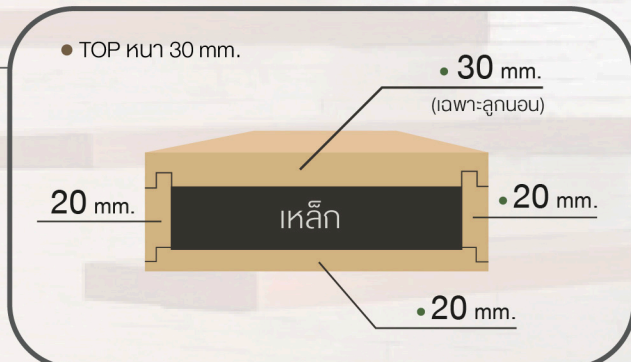

PRICE LIST

SOLID OAK STAIRCASE

@lumberer

LUMBERER

ลัม-เบอร์-เรอร์

■ ราคาบันไดไม้จริง : ไม้โอ๊ค

● FLOATING STAIRS (บันไดลอย)

ความหนา 20 mm. (Thickness)	ความยาว (Length)	
ความกว้าง (Width) 250-300 mm.	L1000-1200 mm.	L1201-1500 mm.
ราคา / ชั้น (PRICE / PCS)	5,320.-	6,830.-

● ค่าติดตั้งบันไดลอย / ลอย

พร้อมเคลือบ (สีธรรมชาติ) 3,500 บาท ต่อชั้น
ย้อมสีอื่นๆ 550-950 บาท ต่อชั้น
(ราคานี้เฉพาะแบบมาตรฐานของทางบริษัทฯ)

ความหนา (Thickness) TOP 30 mm. SIDES + BACKING 20 mm.	ความยาว (Length)	
ความกว้าง (Width) 250-300 mm.	L1000-1200 mm.	L1201-1500 mm.
ราคา / ชั้น (PRICE / PCS)	6,330.-	8,210.-

● SPIRAL STAIRCASE (บันไดวน)

ความหนา (Thickness)	ความกว้าง (Width)	ความยาว (Length)	ราคา / ชั้น (PRICE / PCS)
		1000-1200 mm.	
1" (20 mm.)	40-360 mm.		2,400.-
1.5" (30 mm.)	40-360 mm.		3,500.-

บันไดวนเป็นไม้ประสาน 2 แผ่น

● ค่าติดตั้งบันไดวน

พร้อมเคลือบผิว (สีธรรมชาติ) 3,000 บาท ต่อชั้น
ย้อมสีอื่นๆ 250 บาท ต่อชั้น

- ราคานี้ยังไม่รวมค่าติดตั้ง
- ราคานี้เฉพาะราคาไม้บันไดเท่านั้น
- ราคานี้เป็นราคาประเมินเบื้องต้นเท่านั้นอาจมีการเปลี่ยนแปลงตามขนาดและพื้นที่หน้างานจริง

** หมายเหตุ **

- สามารถสั่งทำได้แบบไม่มีขั้นต่ำ
- ราคานี้มีผลตั้งแต่ ต.ค. 2568 เป็นต้นไป
- ราคานี้ยังไม่รวมค่าจัดส่ง
- ราคายังไม่รวม VAT 7%

@lumberer

lumbererthailand

Tel: +66(0)92-424-2481

www.lumbererthailand.com