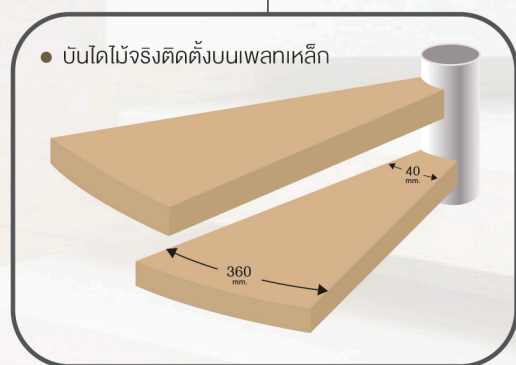

#### ● FLOATING STAIRS (บันไดลอย)

ความหนา 20 mm. (Thickness)	ความยาว (Length)	
ความกว้าง (Width) 250-300 mm.	L1000-1200 mm.	L1201-1500 mm.
ราคา / ชั้น (PRICE / PCS)	5,320.-	6,830.-

#### ● ค่าติดตั้งบันไดลอย / ลอย

พร้อมเคลือบ (สีธรรมชาติ) 3,500 บาท ต่อชั้น  
 ย้อมสีอื่นๆ 550-950 บาท ต่อชั้น  
 (ราคานี้เฉพาะแบบมาตรฐานของทางบริษัทฯ)

ความหนา (Thickness) TOP 30 mm. SIDES + BACKING 20 mm.	ความยาว (Length)	
ความกว้าง (Width) 250-300 mm.	L1000-1200 mm.	L1201-1500 mm.
ราคา / ชั้น (PRICE / PCS)	6,330.-	8,210.-

#### ● SPIRAL STAIRCASE (บันไดวน)

ความหนา (Thickness)	ความกว้าง (Width)	ความยาว (Length)	ราคา / ชั้น (PRICE / PCS)
		1000-1200 mm.	
1" (20 mm.)	40-360 mm.		2,400.-
1.5" (30 mm.)	40-360 mm.		3,500.-

บันไดวนเป็นไม้ประสาน 2 แผ่น